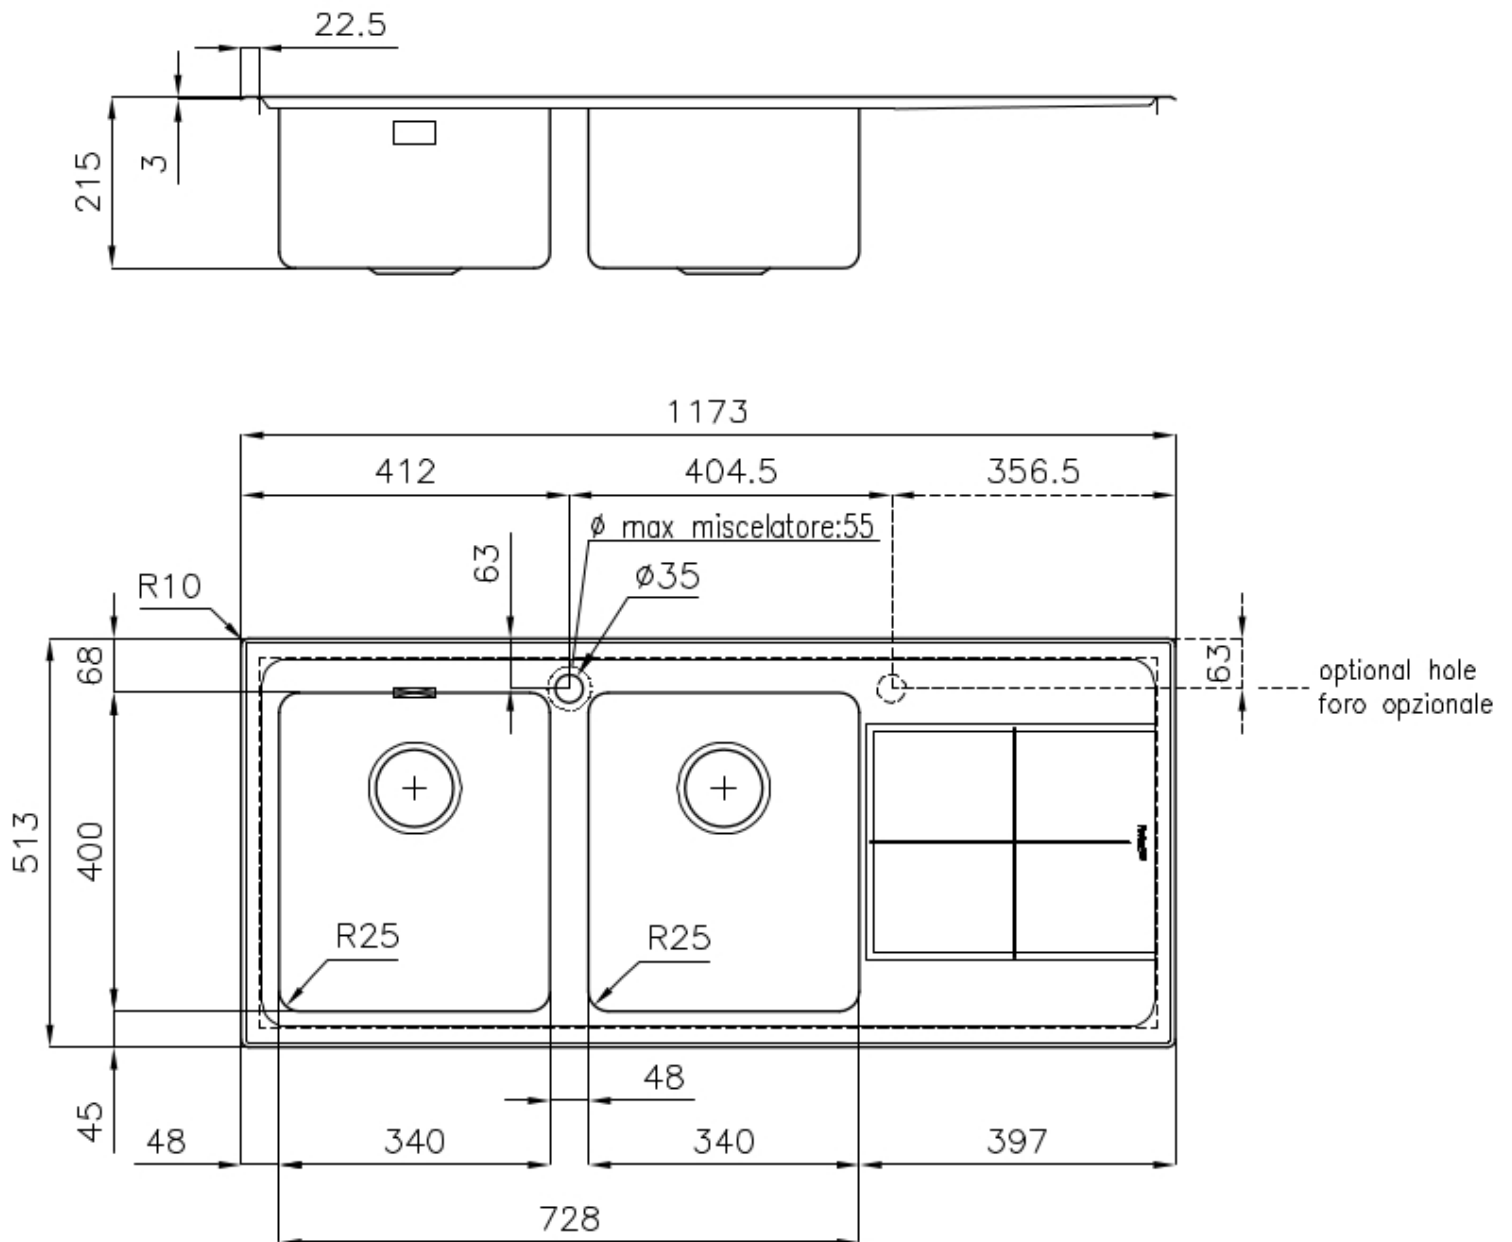

TECNISCHE DATEN